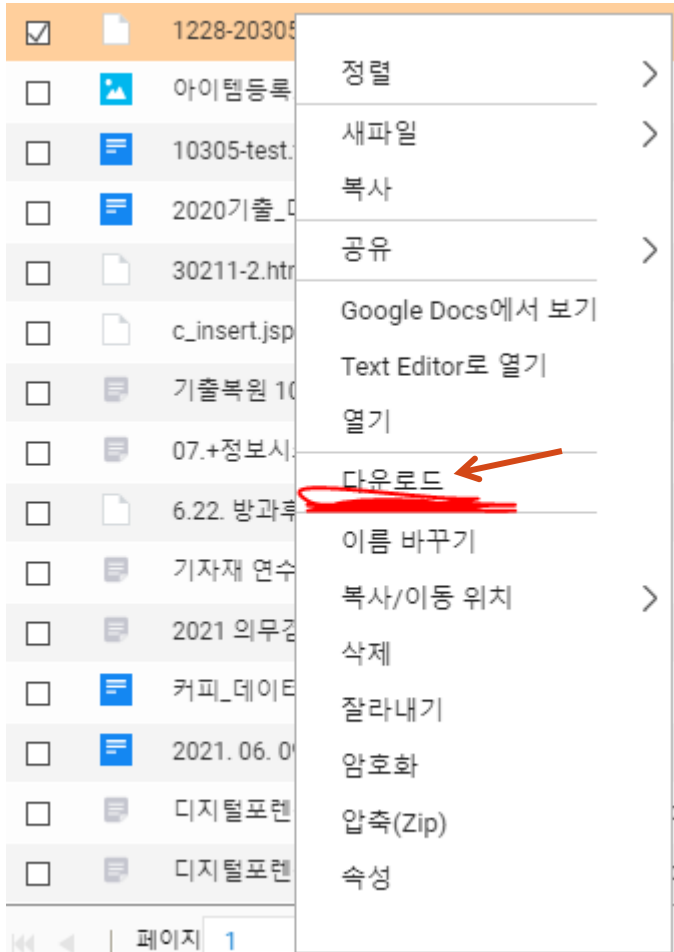

1. 업로드 버튼

2. 다운로드 방법

- a) 우클릭 - 다운로드클릭
- b) 더블클릭